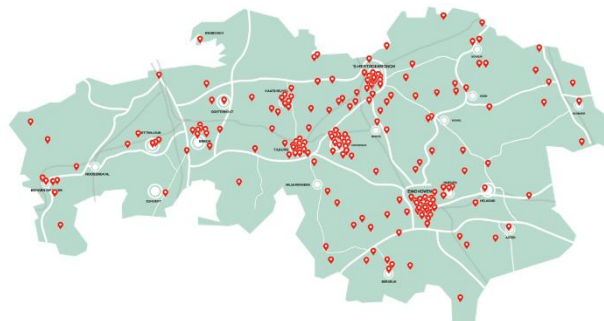

www.visitbrabant.com/partners

Muziekgebouw Eindhoven

Het Oertijd Museum

Hotel Bos & Ven

Lamperse Hei

Natuurpoort Stayokay

Het Turfschip

Kasteel Maurick

Prison Escape Breda

Pullman Eindhoven Cocagne

Biesbosch MuseumEiland

Het Noordbrabants Museum

Intel Hotel Art Eindhoven

DePetrus Vught

Philips Stadion

Fort Isabella

De Helden van Kien

Kasteel Heeswijk

Boutique Hotel Glow
 Student Hotel Eindhoven
 Rederij Wolhuis

Mercure Hotel Tilburg
 Landgoed Huize Bergen
 De Hooge Neer

Prehistorisch Dorp
 Downtown Gourmet Market
 De Kienehoef
 De Voltage

Volkids Adventure
 De Buitenhorst
 Nationaal Park de Grote Peel
 Jheronimus Bosch Art Center

Bevrijdende Vleugels
 Charme Camping Hartje Groen
 Stedelijk Museum Breda
 Natuurmuseum Brabant
 Nationaal Monument Kamp Vught