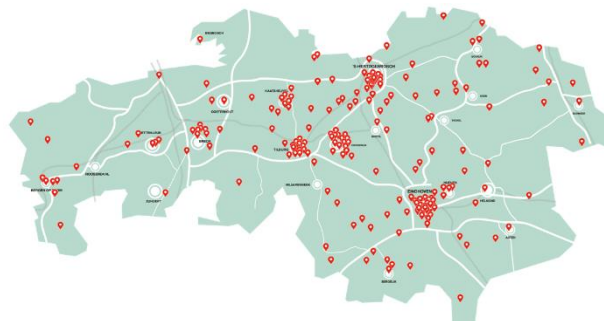

www.visitbrabant.com/partners

Muziekgebouw Eindhoven

Het Oertijd Museum

Hotel Bos & Ven

Lamperse Hei

Natuurpoort Stayokay

Het Turfschip

Kasteel Maurick

Prison Escape Breda

Pullman Eindhoven Cocagne

Biesbosch Museum Eiland

Het Noordbrabants Museum

Intel Hotel Art Eindhoven

De Petrus Vught

Jheronimus Bosch Art Center

Philips Stadion

Downtown Gourmet Market

Oisterwijkse Bossen en Vennen

De Buitenhorst

De Kienehoef

Nationaal Park de Grote Peel

De Voltage

Bevrijdende Vleugels

TextielMuseum

Charme Camping Hartje Groen

Stedelijk Museum Breda

Natuurmuseum Brabant

Nationaal Monument Kamp Vught

Van Gogh Village Nuenen