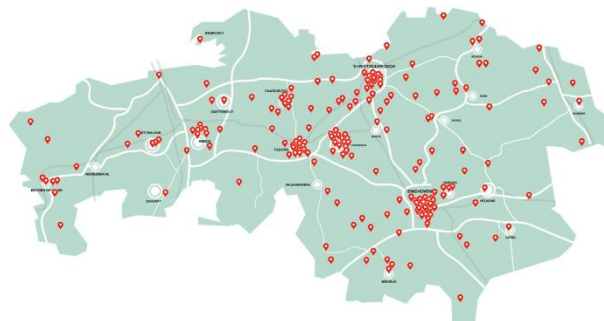

www.visitbrabant.com/partners

Muziekgebouw Eindhoven

Het Oertijd Museum

Hotel Bos & Ven

Lampense Hei

Natuurpoort Stayokay

Het Turfschip

Kasteel Maurick

Prison Escape Breda

Pullman Eindhoven Cocagne

Biesbosch Museum Eiland

Het Noordbrabants Museum

Intel Hotel Art Eindhoven

De Petrus Vught

Jheronimus Bosch Art Center

Philips Stadion

Downtown Gourmet Market

De Buitenhorst

De Kienehoef

Nationaal Park de Grote Peel

De Voltage

Bevrijdende Vleugels

TextielMuseum

Stadsbrouwerij Eindhoven

Stedelijk Museum Breda

Natuurmuseum Brabant

Nationaal Monument Kamp Vught